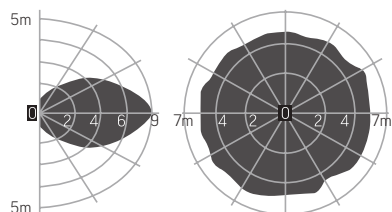

Серия AERO

Накладные светильники ЖКХ IP44 16W/21W

Технические характеристики:

- Мощность 16W/21W
- Световой поток 1100lm-1600lm
- Цветовая температура 3000K/4000K/5000K
- Степень защиты оболочки IP44
- Размер изделия 300x85mm
- AC220-240V
- Частота сети 50Hz +/-10%
- Индекс цветопередачи Ra>80
- Коэффициент мощности $\geq 0,85$ для светильников 16W
- Коэффициент мощности $\geq 0,90$ для светильников 21W
- Класс защиты от поражения электрическим током I
- Кп светового потока $\leq 5\%$
- Тип климатического исполнения УХЛ4
- *Температурный режим от +1°C до +40°C
- Гарантия 5 лет
- Срок службы светодиодов 50 000 часов
- Материал корпуса крашеная сталь
- Материал рассеивателя ПММА
- Тип монтажа накладной
- Крепеж и дюбели входят в комплект поставки

Режим работы микроволнового датчика движения